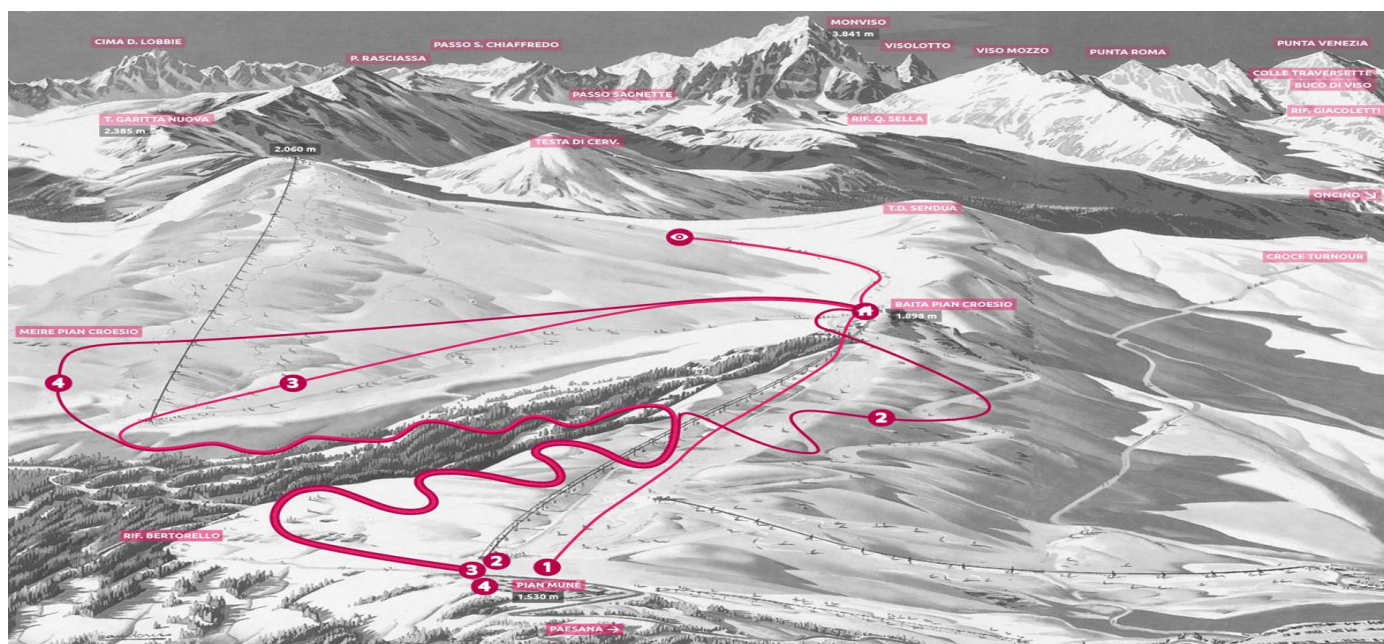

Confermata la ciaspolata Venerdì 22/12/17

“ Pian Mune “

Ritrovo ore 15:50 Piazzale Ferrero ore 16:00 Partenza

G.S.R.F ASD

GRUPPO SPORTIVO RICREATIVO FERRERO Associazione Sportiva Dilettantistica

Via Vivaro, 49 Alba (Cn) - C.F./P. IVA 90008860046 - www.gsrferrero.it

SEZIONE
MONTAGNA